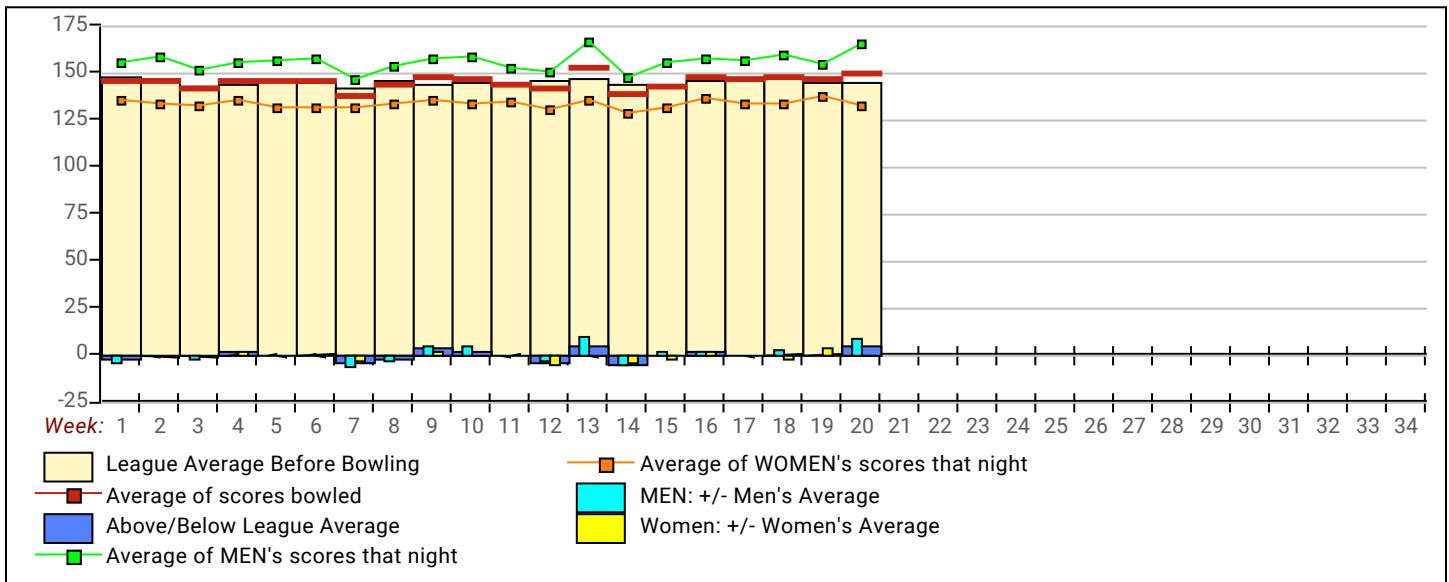

Monday Night Mixed 2020-2021

Monday 6:15 pm

VESTAVIA BOWL

Lanes 7 - 34

Book	Avg	Name	Avg HDCP	Pins	Gms	-1-	-2-	-3-	Total	HDCP Total	High Game	HDCP Game	High Sers	HDCP Sers	Pins + HDCP	
12 - Final Countdown																
116		Sally Whitson	105	103	4965	47	106	110	125	341	650	147	252	357	681	12425
131		Diana Smith	126	84	7599	60	164	136	115	415	667	164	248	420	690	12711
123		Eddie Smith	136	75	7775	57	151	142	194	487	718	194	271	487	725	12794
162		Carl Kendall	158	55	8549	54	184	222	155	561	732	222	279	561	732	12791
13 - Bowl Moves																
—		Joan C. Bearden	119	90	5712	48	111	102	115	328	598	166	246	412	652	12072
158		John Clark	150	63	6766	45	a140	a140	a140	420	609	247	315	545	749	12592
146		Gil Coutin	149	63	8537	57	139	157	119	415	604	204	267	536	725	12749
147		Willie White	156	57	8435	54	151	122	127	400	568	232	287	575	770	12500

14 - BYE

League Average Week-by-Week

Temporary Substitutes

Name	Avg	HDCP	Pins	Gms	High Game	High Sers	HDCP Game	HDCP Sers	-1-	-2-	-3-	Total	HDCP Total
Austin Smith	169	45	2030	12	228	543	269	690				0	0
Thomas Daugherty	167	47	5020	30	232	584	281	716				0	0
Lavon Hunter	152	61	4112	27	211	514	263	679				0	0
Adam Hazel	126	84	4930	39	186	449	272	707				0	0
Dianne Hazel	122	88	4035	33	174	455	264	725				0	0
Abby Hawkins	122	88	3295	27	150	386	248	680	105	94	130	329	590