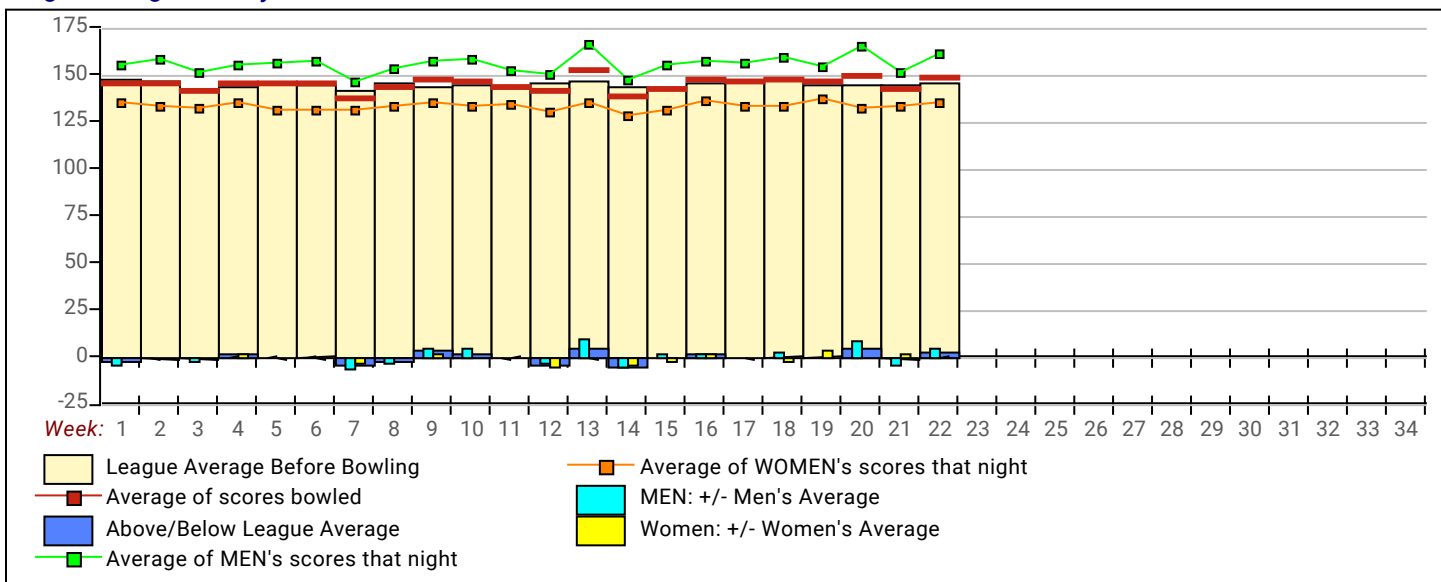

Monday Night Mixed 2020-2021

Monday 6:15 pm

VESTAVIA BOWL

Lanes 7 - 34

Book	Avg	Name	Avg HDCP	Pins	Gms	-1-	-2-	-3-	Total	HDCP Total	High Game	HDCP Game	High Sers	HDCP Sers	Pins + HDCP	
11 - Crazy 4 Strikes - 2																
142		Valorie Pack	139	72	8341	60	152	129	143	424	643	188	261	491	710	13999
156		Karen Mundi	157	56	9421	60	160	137	189	486	657	191	248	522	693	14032
164		Sammy Mundi	162	52	9723	60	159	174	182	515	674	234	288	593	755	14256
200		Darwin Pack	183	33	10989	60	160	180	193	533	632	243	263	640	742	14139
12 - Final Countdown																
116		Sally Whitson	106	102	5628	53	118	114	123	355	664	147	252	357	681	13706
131		Diana Smith	126	84	8349	66	163	105	146	414	669	164	248	420	690	13968
123		Eddie Smith	136	75	8587	63	129	130	127	386	611	194	271	487	725	14056
162		Carl Kendall	159	54	9543	60	172	187	204	563	731	222	279	563	732	14118
13 - Bowl Moves																
—		Joan C. Bearden	118	91	6384	54	127	125	119	371	647	166	246	412	652	13290
158		John Clark	150	63	6766	45	a140	a140	a140	420	609	247	315	545	749	13810
146		Gil Coutin	151	62	9084	60	174	192	181	547	736	204	267	547	736	14091
147		Willie White	156	57	9374	60	158	212	136	506	680	232	287	575	770	13784
14 - BYE																

League Average Week-by-Week

Temporary Substitutes

Name	Avg HDCP	Pins	Gms	High Game	High Sers	HDCP Game	HDCP Sers	-1-	-2-	-3-	Total	HDCP Total
Austin Smith	169	45	2030	12	228	543	269	690			0	0
Thomas Daugherty	167	47	5020	30	232	584	281	716			0	0
Lavon Hunter	152	61	4112	27	211	514	263	679			0	0
Stephanie Higginbotham	146	66	5290	36	172	496	243	697			0	0
Adam Hazel	126	84	4930	39	186	449	272	707			0	0
Dianne Hazel	122	88	4035	33	174	455	264	725			0	0
Abby Hawkins	122	88	3295	27	150	386	248	680			0	0